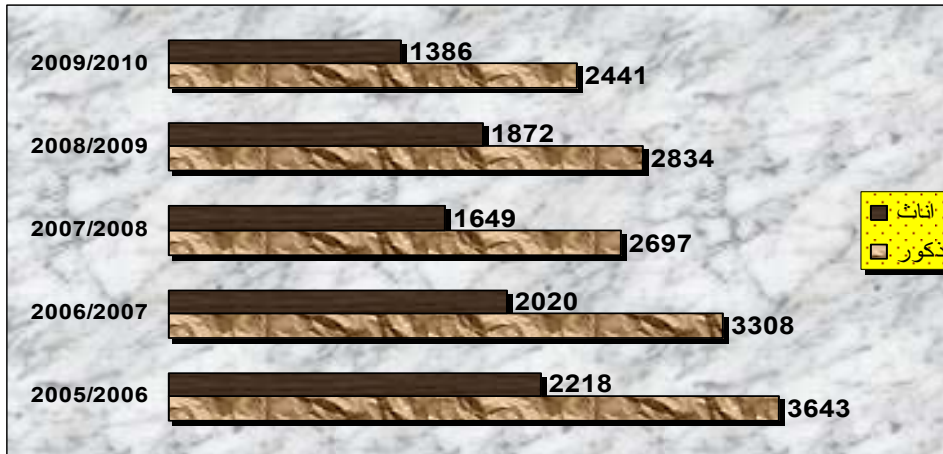

ثانياً : الدراسات العليا

1. بلغ عدد الطلبة المتخرجين من الدراسات العليا (3827) طالباً وطالبة في العام الدراسي (2010/2009) نسبة الإناث منهم (36.2%) ، وفي العام الدراسي (2009/2008) كان عدد الطلبة المتخرجين من الدراسات العليا (4706) طالباً وطالبة وهذا يعني ان هناك انخفاضاً بمعدل (18.7%) ، في حين انخفض عددهم خلال الفترة (2010/2009-2006/2005) بمعدل (13.7%) إذ كان عدد الطلبة المتخرجين من الدراسات العليا (5451) طالباً وطالبة في العام الدراسي (2006/2005) .

شكل رقم (5)

مخطط لعدد الطلبة المتخرجين من الدراسات العليا حسب الجنس
خلال الفترة (2010/2009 - 2006/2005)

2. احتلت جامعة بغداد النسبة الأكبر في عدد الطلبة المتخرجين من الدراسات العليا في الجامعات والهيئات العراقية حيث بلغت (27%) من المجموع الكلي تليها جامعات الموصل والبصرة وتكريت بالنسب (15.2%، 10.4%، 6.2%) على التوالي اما النسب المتبقية فهي لباقي الجامعات والهيئات .

3. بلغت نسبة الطلبة المتخرجين من حملة شهادة الماجستير (67.3%) تليها المتخرجين من حملة شهادة الدكتوراه بنسبة (26.0%) ثم شهادة الدبلوم العالي بنسبة (6.7%) .