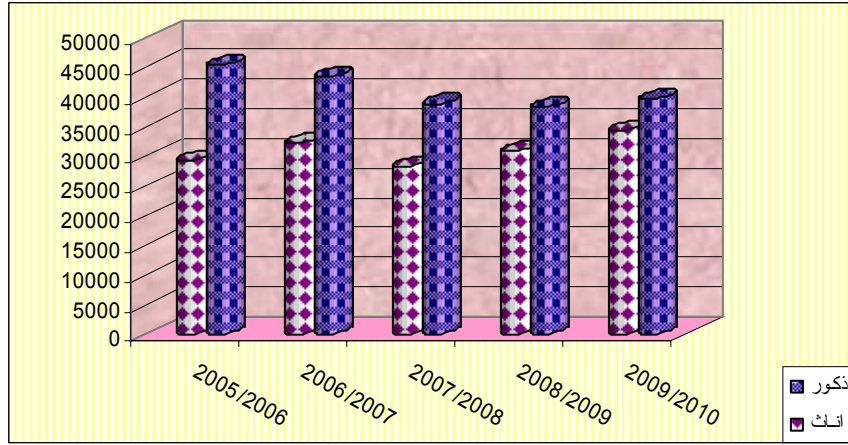

شكل رقم (1)

مخطط لعدد الطلبة المتخرجين من الدراسات الجامعية الأولية حسب الجنس خلال الفترة (2010/2009 - 2006/2005)

2. بالنسبة للطلبة المتخرجين من الجامعات الحكومية (الصباحية والمسائية) فقد بلغ عددهم (48086) طالباً وطالبة نسبة الإناث منهم (51.2%)، وفي العام الدراسي (2009/2008) كان عدد الطلبة المتخرجين من الجامعات الحكومية (48468) طالباً وطالبة وهذا يعني أن هناك انخفاضاً بمعدل (0.8%)، وانخفض أيضاً عدد الطلبة المتخرجين من الجامعات الحكومية خلال الفترة (2010/2009 - 2006/2005) بمعدل مقداره (10.6%) حيث كان عددهم (53775) طالباً وطالبة للعام الدراسي (2006/2005).
3. بلغ عدد الطلبة المتخرجين من الكليات الأهلية (5578) طالباً وطالبة للعام الدراسي (2010/2009) شكلت نسبة الإناث منهم (29.7%)، وفي العام الدراسي (2009/2008) بلغ عددهم (5268) طالباً وطالبة مسجلين بذلك ارتفاعاً بمعدل مقداره (5.9%) وخلال الفترة (2010/2009 - 2006/2005) ارتفع أيضاً عدد الطلبة المتخرجين من الكليات الأهلية بمعدل (24.1%) حيث كان عددهم (4493) طالباً وطالبة في العام الدراسي (2006/2005).