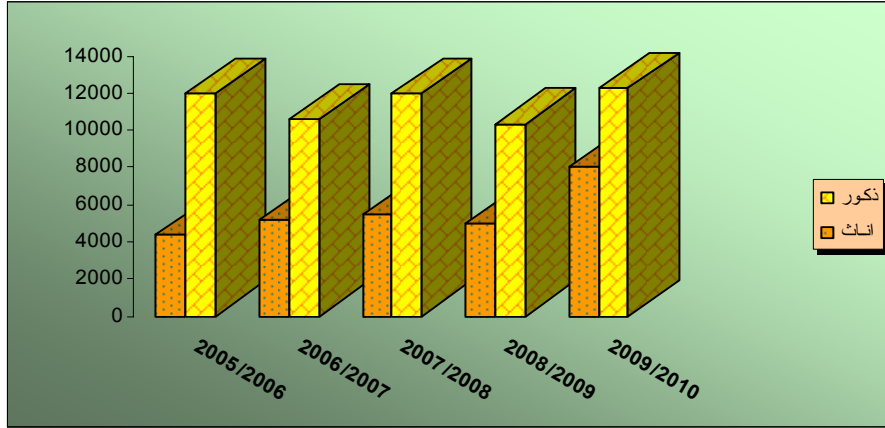

شكل رقم (1)

مخطط لعدد الطلبة المتخرجين من الدراسات الجامعية الأولية حسب الجنس خلال الفترة (2010/2009 - 2006/2005)

2. بالنسبة للطلبة المتخرجين من الجامعات الحكومية ( الصباحية والمسائية ) فقد بلغ عددهم (48086) طالباً وطالبة نسبة الإناث منهم (51.2%)، وفي العام الدراسي (2009/2008) كان عدد الطلبة المتخرجين من الجامعات الحكومية (48468) طالباً وطالبة وهذا يعني أن هناك انخفاضاً بمعدل (0.8%)، وانخفض أيضاً عدد الطلبة المتخرجين من الجامعات الحكومية خلال الفترة (2010/2009 - 2006/2005) بمعدل مقداره (10.6%) حيث كان عددهم (53775) طالباً وطالبة للعام الدراسي (2006/2005).
3. بلغ عدد الطلبة المتخرجين من الكليات الأهلية (5578) طالباً وطالبة للعام الدراسي (2010/2009) شكلت نسبة الإناث منهم (29.7%)، وفي العام الدراسي (2009/2008) بلغ عددهم (5268) طالباً وطالبة مسجلين بذلك ارتفاعاً بمعدل مقداره (5.9%) وخلال الفترة (2010/2009 - 2006/2005) ارتفع أيضاً عدد الطلبة المتخرجين من الكليات الأهلية بمعدل (24.1%) حيث كان عددهم (4493) طالباً وطالبة في العام الدراسي (2006/2005).

شكل رقم (2)

مخطط لعدد الطلبة المتخرجين من الجامعات الحكومية والكليات الأهلية وهيئة التعليم التقني للعام الدراسي (2010/2009)

4. بلغ عدد الطلبة المتخرجين من هيئة التعليم التقني (20324) طالباً وطالبة للعام الدراسي (2010/2009) نسبة الإناث منهم (39.7%)، أما في العام الدراسي (2009/2008) فقد بلغ عددهم (15284) طالباً وطالبة هذا يعني ان هناك ارتفاعاً بمعدل مقداره (33.0%) ، وكذلك ارتفع عدد الطلبة المتخرجين من هيئة المعاهد الفنية خلال الفترة (2010/2009 - 2006/2005) بمعدل (23.9%) حيث كان عددهم (16401) طالباً وطالبة في العام الدراسي (2006/2005).